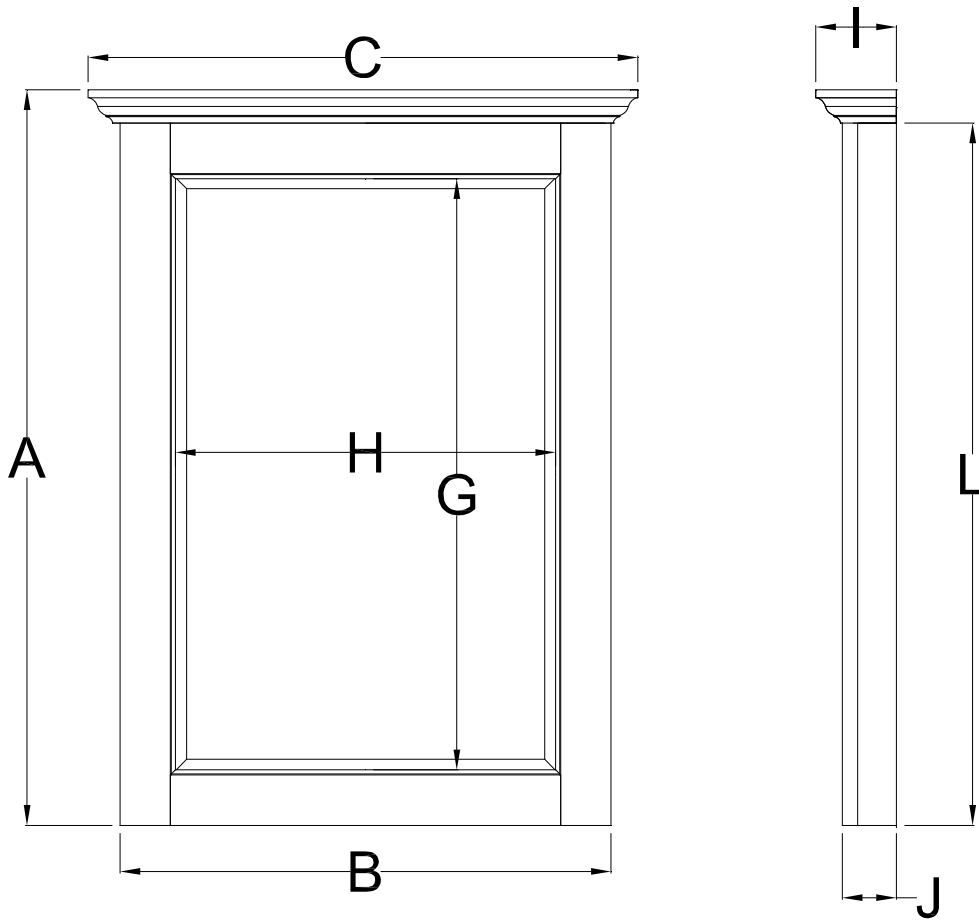

# Framed Mirror Specifications

## Overlay Collections

Bedford, Quentin, Revere and Springhill

Framed Mirror

	Cabinet		Crown	Sill	Door		Mirror		Crown	Cab	Sill	Cab	Electric	
	Height A	Width B	Width C	Width D	Width E	Height F	Height G	Width H	Depth I	Depth J	Depth K	Height L	Width M	Height N
BM24FM-	36	24	26	NA	NA	NA	28 3/4	18 5/8	3 3/4	2 5/8	NA	34 1/4	NA	NA
BM30FM-	36	30	32	NA	NA	NA	28 3/4	24 5/8	3 3/4	2 5/8	NA	34 1/4	NA	NA
BM36FM-	36	36	38	NA	NA	NA	28 3/4	30 5/8	3 3/4	2 5/8	NA	34 1/4	NA	NA
BM48FM-	36	48	50	NA	NA	NA	28 3/4	42 5/8	3 3/4	2 5/8	NA	34 1/4	NA	NA