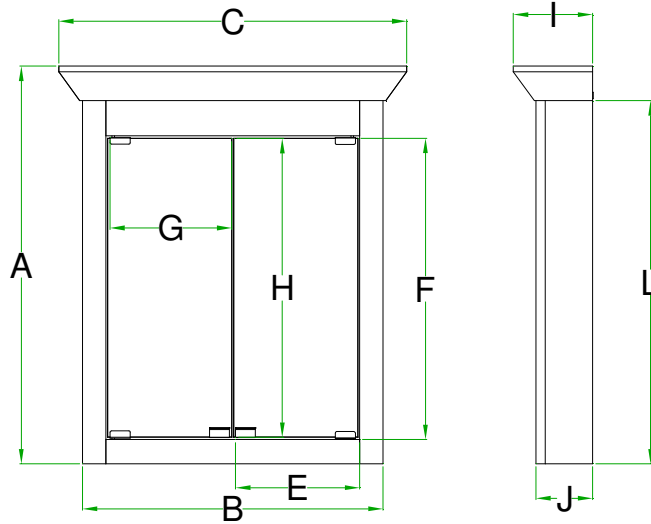

# Tri-View & Bi-View Mirrored Cabinet Specifications

### Bedford, Quentin, Revere and Springhill

**Tri-View**

	Cab/w Crown		Crown	Sill	Door		Mirror		Crown	Cab	Sill	Cab	Electric	
	Height A	Width B	Width C	Width D	Width E	Height F	Height G	Width H	Depth I	Depth J	Depth K	Height L	Width M	Height N
BM30TV-	29 5/8	30	32 1/2	NA	8 5/8	23 7/8	23 7/8	8 5/8	5 3/4	4 1/2	NA	32 7/8	NA	NA
BM36TV-	29 5/8	36	36 1/2	NA	10 5/8	23 7/8	23 7/8	10 5/8	5 3/4	4 1/2	NA	32 7/8	NA	NA
BM48TV-	29 5/8	48	50 1/2	NA	14 5/8	23 7/8	23 7/8	14 5/8	5 3/4	4 1/2	NA	32 7/8	NA	NA

**Bi-View**

	Cab/w Crown		Crown	Sill	Door		Mirror		Crown	Cab	Sill	Cab	Electric	
	Height A	Width B	Width C	Width D	Width E	Height F	Height G	Width H	Depth I	Depth J	Depth K	Height L	Width M	Height N
BM24BV-	30 3/4	24	26 1/2	NA	9 7/8	23 7/8	23 7/8	9 7/8	5 3/4	4 3/8	NA	29	NA	NA