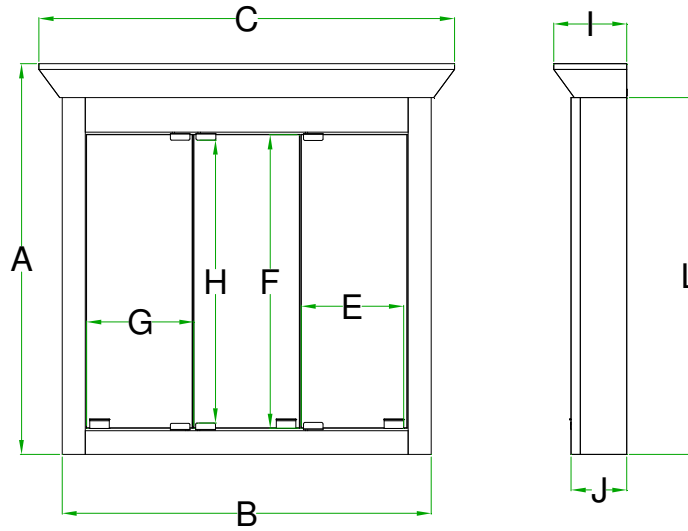

# Tri-View & Bi-View Mirrored Cabinet Specifications

### Bedford, Quentin, Revere and Springhill

**Tri-View**

	Cab/w Crown		Crown	Sill	Door		Mirror		Crown	Cab	Sill	Cab	Electric	
	Height A	Width B	Width C	Width D	Width E	Height F	Height G	Width H	Depth I	Depth J	Depth K	Height L	Width M	Height N
BM30TV-	29 5/8	30	32 1/2	NA	8 5/8	23 7/8	23 7/8	8 5/8	5 3/4	4 1/2	NA	32 7/8	NA	NA
BM36TV-	29 5/8	36	36 1/2	NA	10 5/8	23 7/8	23 7/8	10 5/8	5 3/4	4 1/2	NA	32 7/8	NA	NA
BM48TV-	29 5/8	48	50 1/2	NA	14 5/8	23 7/8	23 7/8	14 5/8	5 3/4	4 1/2	NA	32 7/8	NA	NA

**Bi-View**

	Cab/w Crown		Crown	Sill	Door		Mirror		Crown	Cab	Sill	Cab	Electric	
	Height A	Width B	Width C	Width D	Width E	Height F	Height G	Width H	Depth I	Depth J	Depth K	Height L	Width M	Height N
BM24BV-	30 3/4	24	26 1/2	NA	9 7/8	23 7/8	23 7/8	9 7/8	5 3/4	4 3/8	NA	29	NA	NA