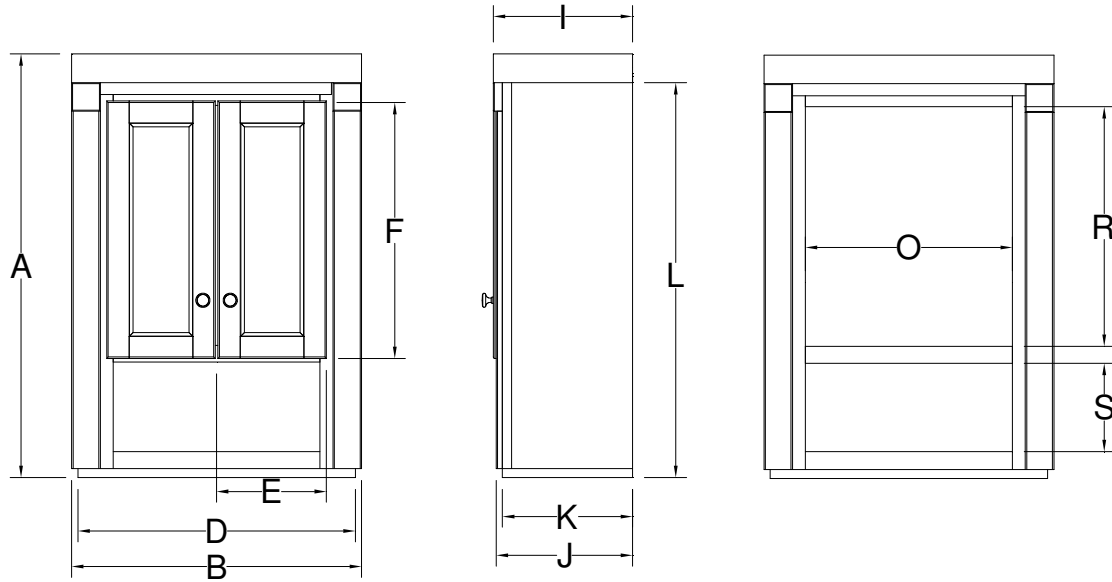

Toilet Topper Specifications

Molding Overlay Collections

Monterey

	Cabinet		Crown	Sill	Door		Mirror		Crown	Cab	Sill	Cab	Electric		Storge	Center Mirror		Storge	
	Height	Width	Width	Width	Width	Height	Height	Width	Depth	Depth	Depth	Hegnt	Width	Height	Width	Width	Height	Height	Height
	A	B	C	D	E	F	G	H	I	J	K	L	M	N	O	P	Q	R	S
WT2408	31 3/4	24	24	23	9	21 1/4	NA	NA	8 5/8	8 1/4	7 1/2	28 3/4	NA	NA	17	NA	NA	18 7/8	4 1/8
WT2410	35	24	24	23	9	21 1/4	NA	NA	11 1/4	11 1/8	10	31 3/4	NA	NA	17	NA	NA	18 7/8	7 3/4