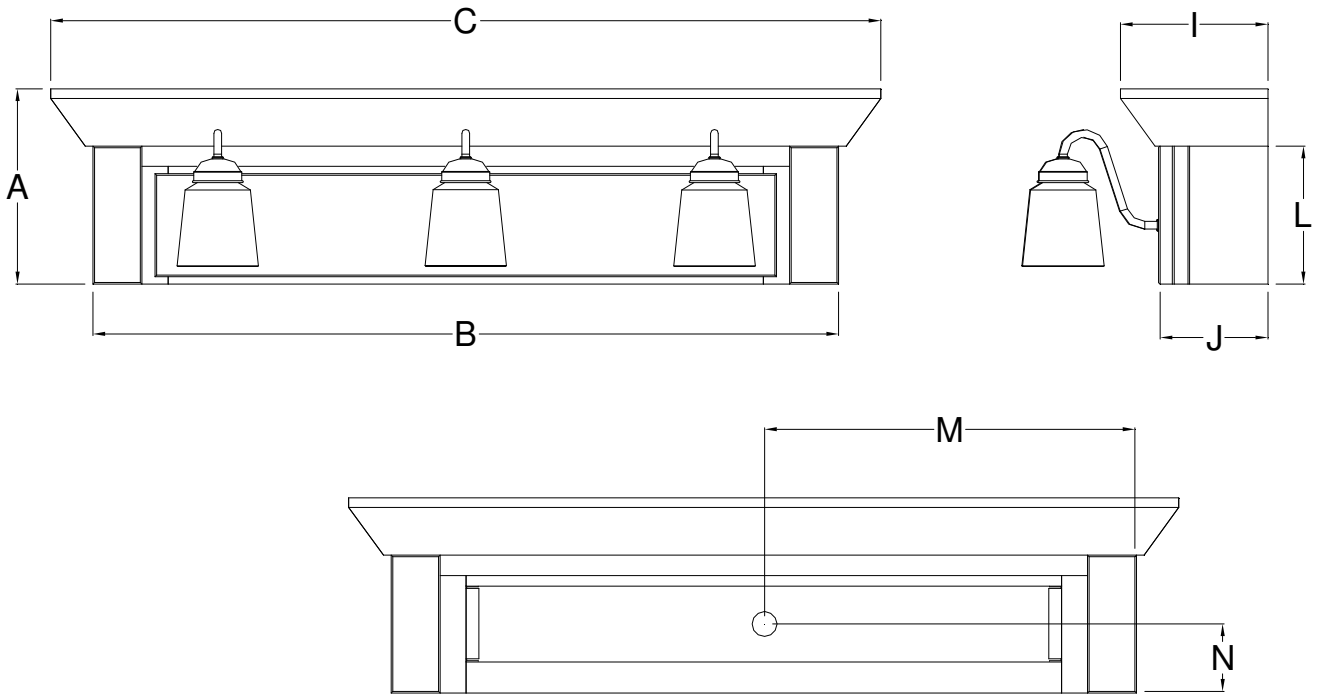

# Light Bar Specifications Molding Overlay Collections

Estate, Fireside, Heirloom, Monterey and Nottingham

	Cabinet		Crown	Sill	Door		Mirror		Crown	Cab	Sill	Cab	Electric		Number Of Lights
	Height A	Width B	Width C	Width D	Width E	Height F	Height G	Width H	Depth I	Depth J	Depth K	Height L	Width M	Height N	
LT242G-	8 3/8	24	27 7/8	NA	NA	NA	NA	NA	6 3/8	4 1/2	NA	5 5/8	12	2 7/8	2
LT303G-	8 3/8	30	33 7/8	NA	NA	NA	NA	NA	6 3/8	4 1/2	NA	5 5/8	15	2 7/8	3
LT363G-	8 3/8	36	39 7/8	NA	NA	NA	NA	NA	6 3/8	4 1/2	NA	5 5/8	18	2 7/8	3
LT423G-	8 3/8	42	45 7/8	NA	NA	NA	NA	NA	6 3/8	4 1/2	NA	5 5/8	21	2 7/8	3
LT484G-	8 3/8	48	51 7/8	NA	NA	NA	NA	NA	6 3/8	4 1/2	NA	5 5/8	24	2 7/8	4

## Monterey

	Cabinet		Crown	Sill	Door		Mirror		Crown	Cab	Sill	Cab	Electric		Number Of Lights
	Height A	Width B	Width C	Width D	Width E	Height F	Height G	Width H	Depth I	Depth J	Depth K	Height L	Width M	Height N	
LT242G-M	8 3/8	24	24	NA	NA	NA	NA	NA	4 1/2	4 1/2	NA	5 5/8	12	2 7/8	2
LT303G-M	8 3/8	30	30	NA	NA	NA	NA	NA	4 1/2	4 1/2	NA	5 5/8	15	2 7/8	3
LT363G-M	8 3/8	36	36	NA	NA	NA	NA	NA	4 1/2	4 1/2	NA	5 5/8	18	2 7/8	3
LT423G-M	8 3/8	42	42	NA	NA	NA	NA	NA	4 1/2	4 1/2	NA	5 5/8	21	2 7/8	3
LT484G-M	8 3/8	48	48	NA	NA	NA	NA	NA	4 1/2	4 1/2	NA	5 5/8	24	2 7/8	4