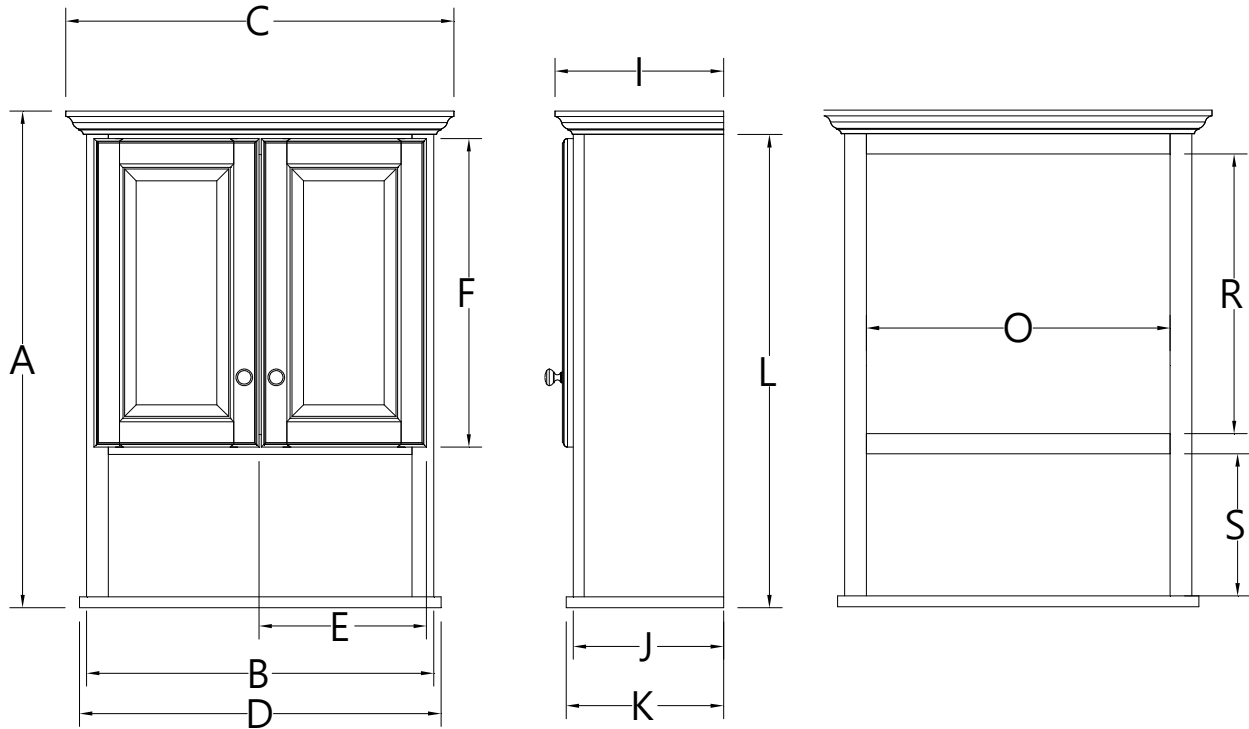

# Toilet Topper Specifications

### Ashford, Gentry, and Valencia

	Cabinet		Crown	Sill	Door		Mirror		Crown	Cab	Sill	Cab	Electric		Storage	Center Mirror		Storage	
	Height	Width	Width	Width	Width	Height	Height	Width	Depth	Depth	Depth	Height	Width	Height	Width	Width	Height	R	S
	A	B	C	D	E	F	G	H	I	J	K	L	M	N	O	P	Q	R	S
WT2108-	32 1/8	21 3/8	25 1/8	22 3/8	10 1/2	21 1/4	NA	NA	9 5/8	7 3/4	9	29 3/8	NA	NA	18 5/8	NA	NA	20 1/8	5 5/8
WT2410-	35 3/8	24	27 5/8	25	11 3/8	21 1/4	NA	NA	12 1/4	10 3/8	11 5/8	32 5/8	NA	NA	21	NA	NA	19 1/2	9 1/2