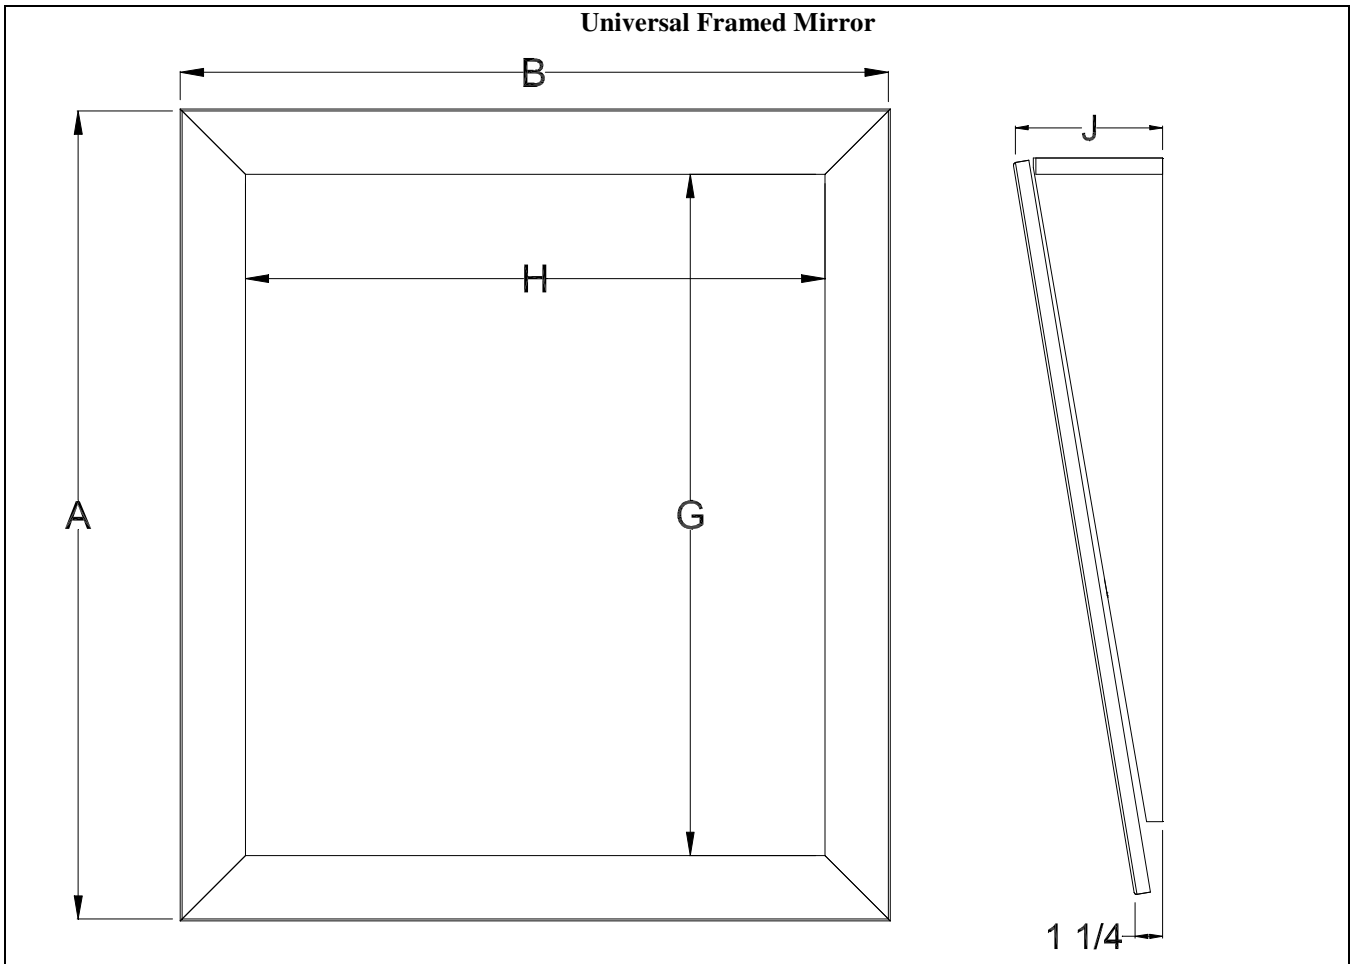

Universal Frame Mirror Specifications All Collections

	Cabinet		Crown	Sill	Door		Mirror		Crown	Cab	Sill	Cab	Electric	
	Height A	Width B	Width C	Width D	Width E	Height F	Height G	Width H	Depth I	Depth J	Depth K	Hegnt L	Width M	Height N
BMUF21-	34 1/4	21	NA	NA	NA	NA	28 7/8	18 5/8	NA	6 7/8	NA	NA	NA	NA
BMUF24-	34 1/4	24	NA	NA	NA	NA	28 7/8	21 5/8	NA	6 7/8	NA	NA	NA	NA
BMUF31-	34 1/4	30	NA	NA	NA	NA	28 7/8	27 5/8	NA	6 7/8	NA	NA	NA	NA