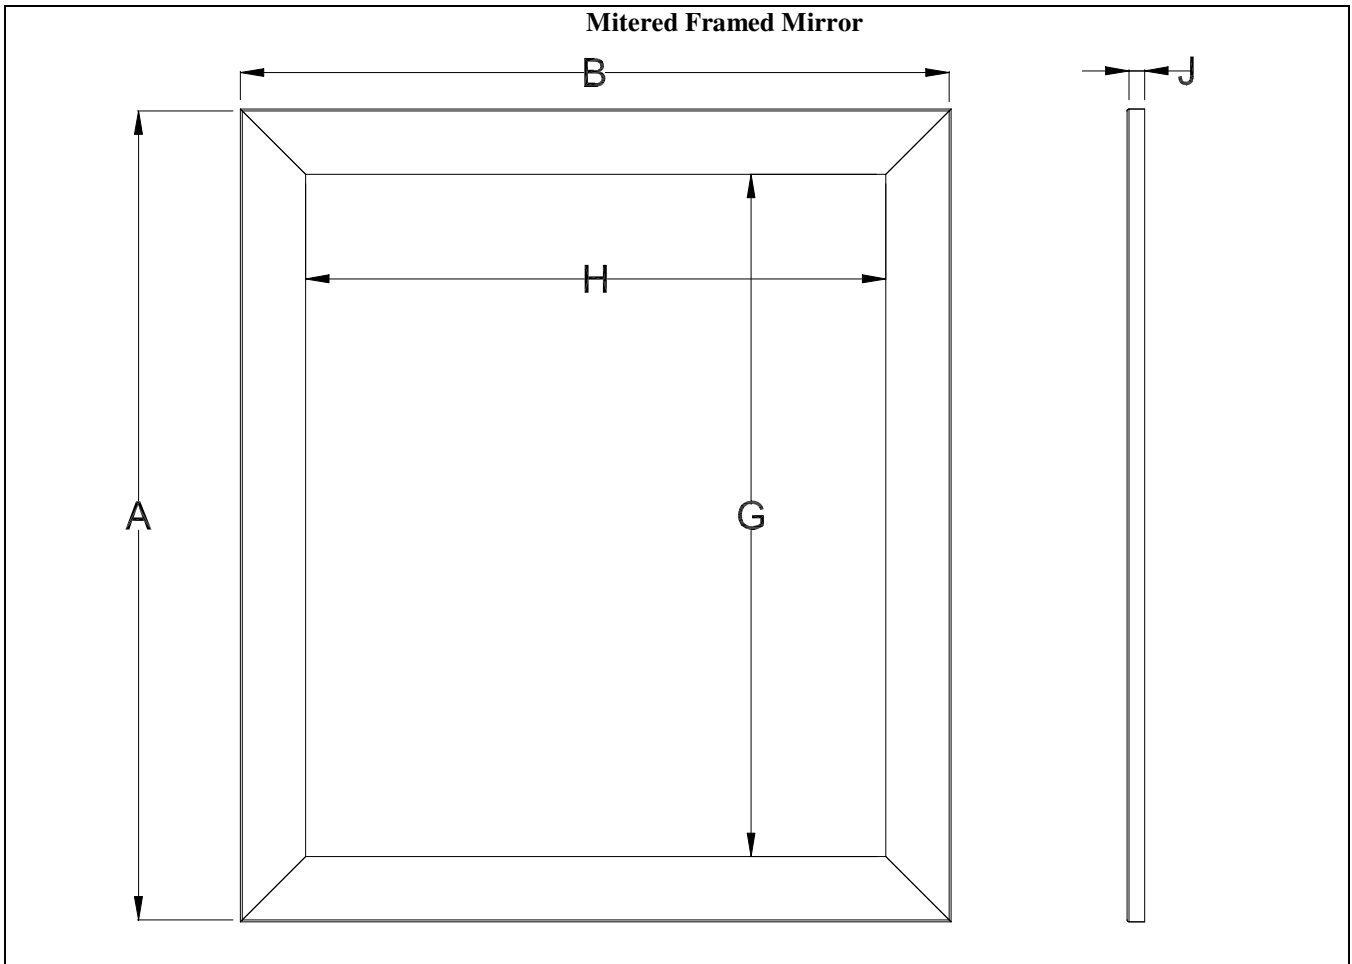

Mitered Frame Mirror Specifications All Collections

	Cabinet		Crown	Sill	Door		Mirror		Crown	Cab	Sill	Cab	Electric	
	Height A	Width B	Width C	Width D	Width E	Height F	Height G	Width H	Depth I	Depth J	Depth K	Hegnt L	Width M	Height N
BM21MF-	34 1/4	21	NA	NA	NA	NA	28 7/8	18 5/8	NA	3/4	NA	NA	NA	NA
BM24MF-	34 1/4	24	NA	NA	NA	NA	28 7/8	21 5/8	NA	3/4	NA	NA	NA	NA
BM30MF-	34 1/4	30	NA	NA	NA	NA	28 7/8	27 5/8	NA	3/4	NA	NA	NA	NA
BM36MF-	34 1/4	36	NA	NA	NA	NA	28 7/8	33 5/8	NA	3/4	NA	NA	NA	NA
BM48MF-	34 1/4	48	NA	NA	NA	NA	28 7/8	45 5/8	NA	3/4	NA	NA	NA	NA