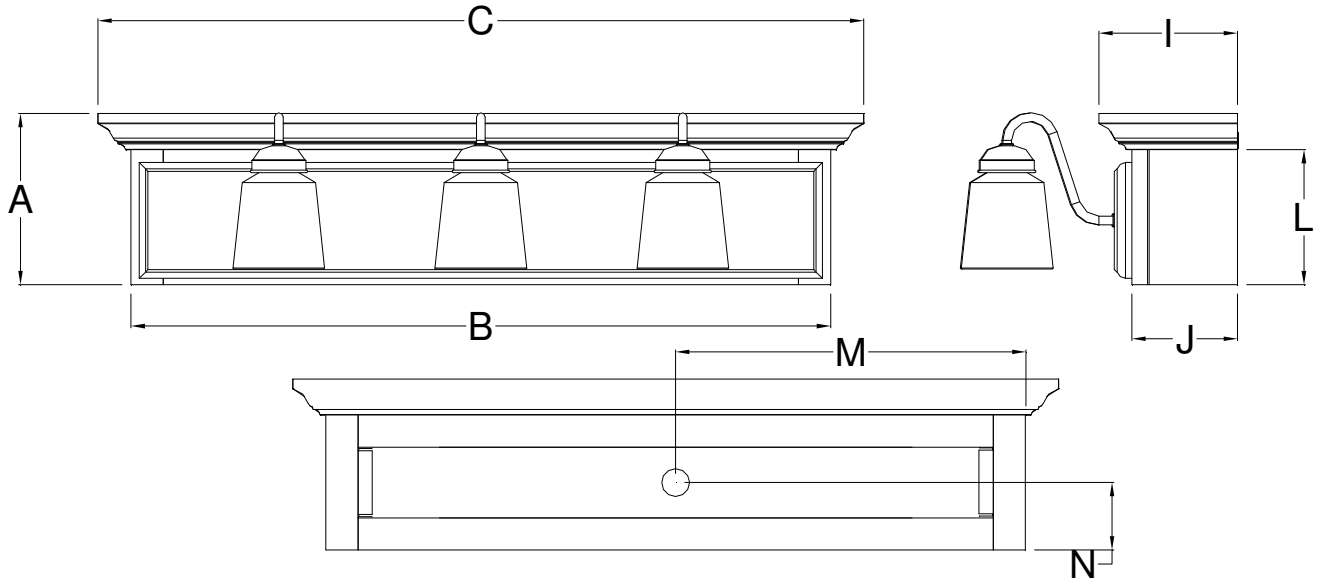

# Light Bar Specifications

## Overlay Collections

Ashford, Gentry, Lambiere and Valencia

|         | Cabinet  |         | Crown   | Sill    | Door    |          | Mirror   |         | Crown   | Cab     | Sill    | Cab      | Electric |          | Number Of Lights |
|---------|----------|---------|---------|---------|---------|----------|----------|---------|---------|---------|---------|----------|----------|----------|------------------|
|         | Height A | Width B | Width C | Width D | Width E | Height F | Height G | Width H | Depth I | Depth J | Depth K | Height L | Width M  | Height N |                  |
| LT182G- | 8 3/8    | 18      | 21 7/8  | NA      | NA      | NA       | NA       | NA      | 6 3/8   | 4 1/2   | NA      | 5 5/8    | 9        | 2 7/8    | 2                |
| LT242G- | 8 3/8    | 24      | 27 7/8  | NA      | NA      | NA       | NA       | NA      | 6 3/8   | 4 1/2   | NA      | 5 5/8    | 12       | 2 7/8    | 2                |
| LT303G- | 8 3/8    | 30      | 33 7/8  | NA      | NA      | NA       | NA       | NA      | 6 3/8   | 4 1/2   | NA      | 5 5/8    | 15       | 2 7/8    | 3                |
| LT363G- | 8 3/8    | 36      | 39 7/8  | NA      | NA      | NA       | NA       | NA      | 6 3/8   | 4 1/2   | NA      | 5 5/8    | 18       | 2 7/8    | 3                |
| LT423G- | 8 3/8    | 42      | 45 7/8  | NA      | NA      | NA       | NA       | NA      | 6 3/8   | 4 1/2   | NA      | 5 5/8    | 21       | 2 7/8    | 3                |
| LT484G- | 8 3/8    | 48      | 51 7/8  | NA      | NA      | NA       | NA       | NA      | 6 3/8   | 4 1/2   | NA      | 5 5/8    | 24       | 2 7/8    | 4                |