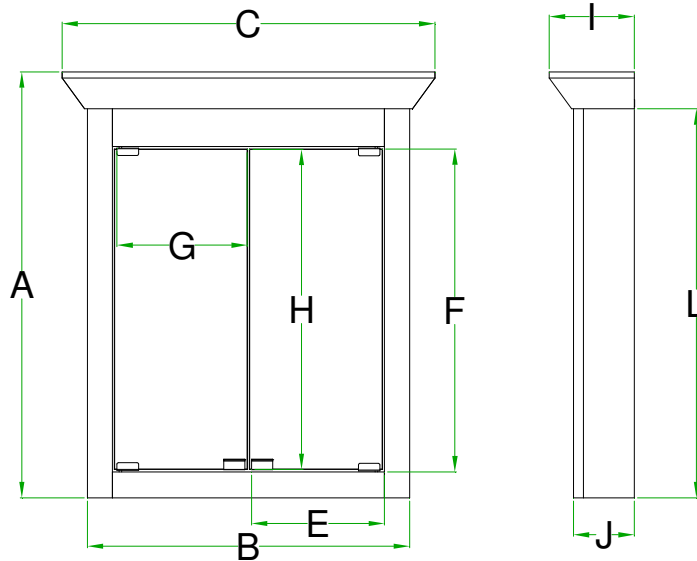

Tri-View & Bi-View Mirrored Cabinet Specifications

Premiere Overlay Collections

Ashford, Gentry, Lambiere and Valencia

Tri-View

	Cabinet		Crown	Sill	Door		Mirror		Crown	Cab	Sill	Cab	Electric		Recessed		
	Height A	Width B	Width C	Width D	Width E	Height F	Height G	Width H	Depth I	Depth J	Depth K	Height L	Width M	Height N	Depth P	Height Q	Width R
BM30TV-	31 3/4	30	33 7/8	NA	8 5/8	23 7/8	23 7/8	8 5/8	6 3/8	4 1/2	NA	29 7/8	NA	NA	NA	NA	NA
BM36TV-	31 3/4	36	39 7/8	NA	10 5/8	23 7/8	23 7/8	10 5/8	6 3/8	4 1/2	NA	29 7/8	NA	NA	NA	NA	NA
BM48TV-	31 3/4	48	51 7/8	NA	14 5/8	23 7/8	23 7/8	14 5/8	6 3/8	4 1/2	NA	29 7/8	NA	NA	NA	NA	NA

Bi-View

	Cabinet		Crown	Sill	Door		Mirror		Crown	Cab	Sill	Cab	Electric		Recessed		
	Height A	Width B	Width C	Width D	Width E	Height F	Height G	Width H	Depth I	Depth J	Depth K	Height L	Width M	Height N	Depth P	Height Q	Width R
BM24BV-	31 3/4	24	27 7/8	NA	9 15/16	23 7/8	23 7/8	9 15/16	6 3/8	4 1/2	NA	29 7/8	NA	NA	NA	NA	NA