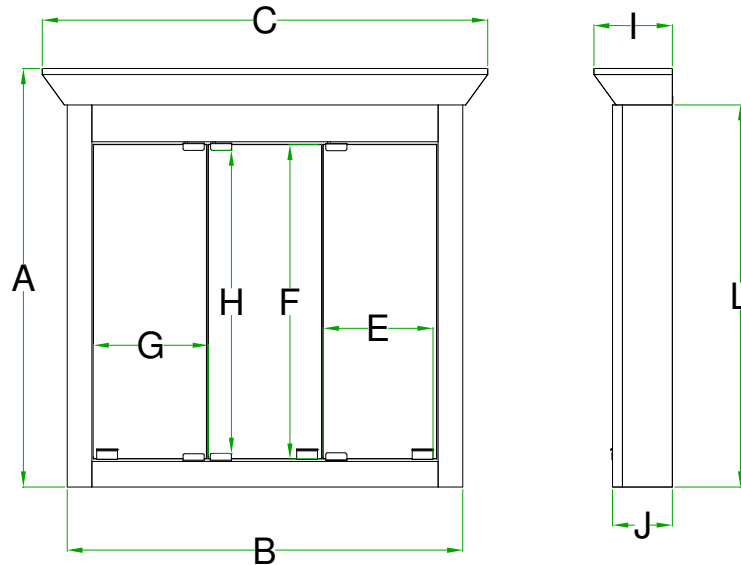

Tri-View & Bi-View Mirrored Cabinet Specifications

Premiere Overlay Collections

Ashford, Gentry, Lambiere and Valencia

Tri-View

	Cabinet		Crown	Sill	Door		Mirror		Crown	Cab	Sill	Cab	Electric		Recessed		
	Height A	Width B	Width C	Width D	Width E	Height F	Height G	Width H	Depth I	Depth J	Depth K	Height L	Width M	Height N	Depth P	Height Q	Width R
BM30TV-	31 3/4	30	33 7/8	NA	8 5/8	23 7/8	23 7/8	8 5/8	6 3/8	4 1/2	NA	29 7/8	NA	NA	NA	NA	NA
BM36TV-	31 3/4	36	39 7/8	NA	10 5/8	23 7/8	23 7/8	10 5/8	6 3/8	4 1/2	NA	29 7/8	NA	NA	NA	NA	NA
BM48TV-	31 3/4	48	51 7/8	NA	14 5/8	23 7/8	23 7/8	14 5/8	6 3/8	4 1/2	NA	29 7/8	NA	NA	NA	NA	NA

Bi-View

	Cabinet		Crown	Sill	Door		Mirror		Crown	Cab	Sill	Cab	Electric		Recessed		
	Height A	Width B	Width C	Width D	Width E	Height F	Height G	Width H	Depth I	Depth J	Depth K	Height L	Width M	Height N	Depth P	Height Q	Width R
BM24BV-	31 3/4	24	27 7/8	NA	9 15/16	23 7/8	23 7/8	9 15/16	6 3/8	4 1/2	NA	29 7/8	NA	NA	NA	NA	NA