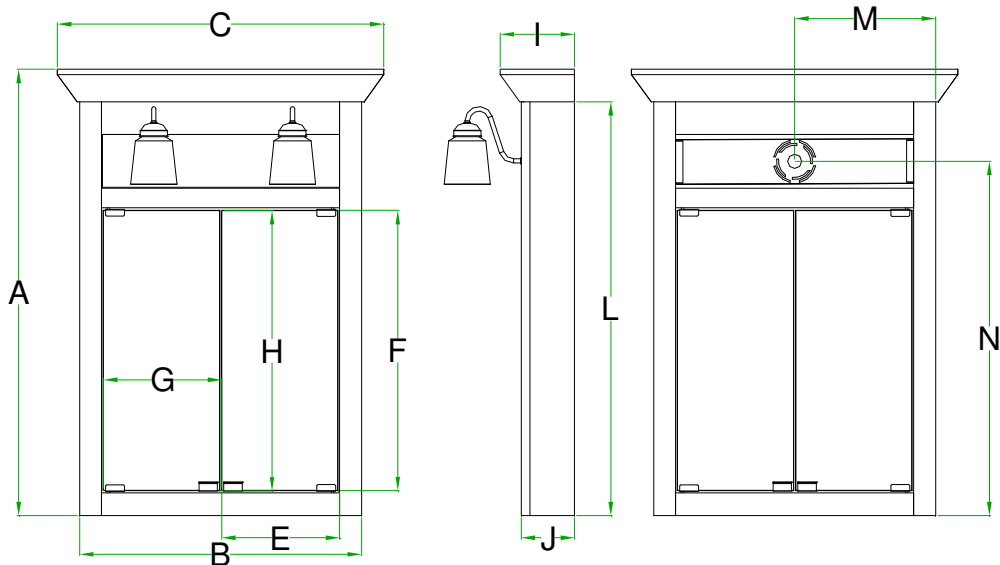

Tri-View & Bi-View Mirrored Cabinet with Lights Specifications

Premiere Overlay Collections

Ashford, Gentry, Lambiere and Valencia

Tri-View With Lights

Note: 48" will have 4 lights

	Cabinet		Crown		Sill		Door		Mirror		Crown	Cab	Sill	Cab	Electric		Recessed		
	Height A	Width B	Width C	Width D	Width E	Height F	Height G	Width H	Height G	Width H	Depth I	Depth J	Depth K	Height L	Width M	Height N	Depth P	Height Q	Width R
BM30TG-	38	30	33 7/8	NA	8 5/8	23 7/8	23 7/8	8 5/8	6 3/8	4 1/2	NA	35 1/4	15	30 1/4	NA	NA	NA	NA	NA
BM36TG-	38	36	39 7/8	NA	10 5/8	23 7/8	23 7/8	10 5/8	6 3/8	4 1/2	NA	35 1/4	18	30 1/4	NA	NA	NA	NA	NA
BM48TG-	38	48	51 7/8	NA	14 5/8	23 7/8	23 7/8	14 5/8	6 3/8	4 1/2	NA	35 1/4	24	30 1/4	NA	NA	NA	NA	NA

Bi-View with Lights

	Cabinet		Crown		Sill		Door		Mirror		Crown	Cab	Sill	Cab	Electric		Recessed		
	Height A	Width B	Width C	Width D	Width E	Height F	Height G	Width H	Height G	Width H	Depth I	Depth J	Depth K	Height L	Width M	Height N	Depth P	Height Q	Width R
BM24BG-	38	24	27 7/8	NA	9 15/16	23 7/8	23 7/8	9 15/16	6 3/8	4 1/2	NA	35 1/4	12	30 1/4	NA	NA	NA	NA	NA