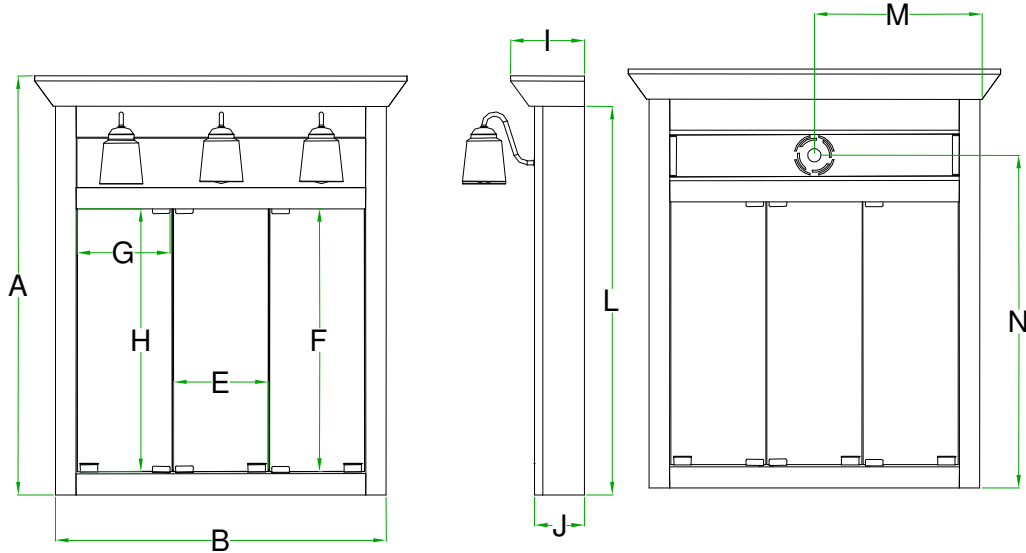

Tri-View & Bi-View Mirrored Cabinet with Lights Specifications

Premiere Overlay Collections

Ashford, Gentry, Lambiere and Valencia

Tri-View With Lights

Note: 48" will have 4 lights

	Cabinet		Crown		Sill		Door		Mirror		Crown	Cab	Sill	Cab	Electric		Recessed		
	Height A	Width B	Width C	Width D	Width E	Height F	Height G	Width H	Height G	Width H	Depth I	Depth J	Depth K	Height L	Width M	Height N	Depth P	Height Q	Width R
BM30TG-	38	30	33 7/8	NA	8 5/8	23 7/8	23 7/8	8 5/8	6 3/8	4 1/2	NA	35 1/4	15	30 1/4	NA	NA	NA	NA	NA
BM36TG-	38	36	39 7/8	NA	10 5/8	23 7/8	23 7/8	10 5/8	6 3/8	4 1/2	NA	35 1/4	18	30 1/4	NA	NA	NA	NA	NA
BM48TG-	38	48	51 7/8	NA	14 5/8	23 7/8	23 7/8	14 5/8	6 3/8	4 1/2	NA	35 1/4	24	30 1/4	NA	NA	NA	NA	NA

Bi-View with Lights

	Cabinet		Crown		Sill		Door		Mirror		Crown	Cab	Sill	Cab	Electric		Recessed		
	Height A	Width B	Width C	Width D	Width E	Height F	Height G	Width H	Height G	Width H	Depth I	Depth J	Depth K	Height L	Width M	Height N	Depth P	Height Q	Width R
BM24BG-	38	24	27 7/8	NA	9 15/16	23 7/8	23 7/8	9 15/16	6 3/8	4 1/2	NA	35 1/4	12	30 1/4	NA	NA	NA	NA	NA