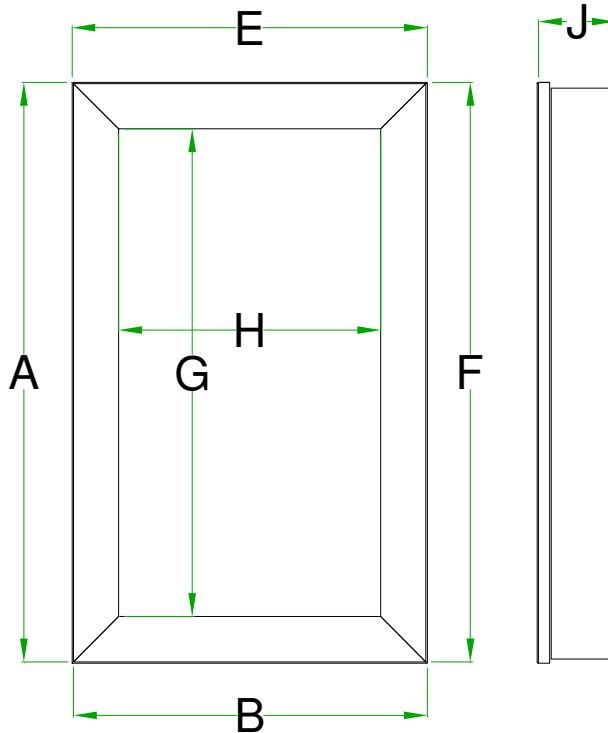

Simple Line Mirrored Cabinet Specifications

Overlay Collections

Ashford, Gentry, Lambiere and Valencia

One Door Cabinets

	Cabinet		Crown	Sill	Door		Mirror		Crown	Cab	Sill	Cab	Electric		Recessed		
	Height A	Width B			Width C	Width D	Width E	Height F					Height G	Width H	Depth I	Depth J	Depth K
BM21NCL	34 1/4	21	NA	NA	21	34 1/4	28 3/4	15 1/2	NA	4 1/2	NA	34 1/4	NA	NA	NA	NA	NA
BM21NCR	34 1/4	21	NA	NA	21	34 1/4	28 3/4	15 1/2	NA	4 1/2	NA	34 1/4	NA	NA	NA	NA	NA
BM24NCL	34 1/4	24	NA	NA	24	34 1/4	28 3/4	18 1/2	NA	4 1/2	NA	34 1/4	NA	NA	NA	NA	NA
BM24NCR	34 1/4	24	NA	NA	24	34 1/4	28 3/4	18 1/2	NA	4 1/2	NA	34 1/4	NA	NA	NA	NA	NA