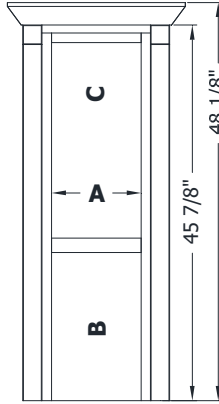

Counter Wall Cabinets-Molding Overlay Collections

Estate, Fireside, Heirloom, Monterey and Nottingham

All Dimensions are shown in inches rounded up or down to the nearest 1/8".

TL1512L
TL1812L
TL2412L
TL3012-

TK1512L
TK1812L
TK2112L
TK2412L
TK3012-

TE1512L
TE1812L
TE2412L
TF1512L
TF1812L
TF2412L

TG1512L
TG1812L
TG2412L
TG3012-

TJ1512L
TJ1812L
TJ2412L
TJ3012-

TM1512-
TM1812-
TM2112-
TM2412-
TM2712-
TM3012-

Model#	A	B	C	D	E	F
TK1512L	8"	18 1/8"	23 7/8"	NA	NA	NA
TK1812L	11"	18 1/8"	23 7/8"	NA	NA	NA
TK2112L	14 1/8"	18 1/8"	23 7/8"	NA	NA	NA
TK2412L	17 1/8"	18 1/8"	23 7/8"	NA	NA	NA
TK3012-	23"	18 1/8"	23 7/8"	NA	NA	NA
TL1512L	8"	18 1/8"	23 7/8"	NA	NA	NA
TL1812L	11"	18 1/8"	23 7/8"	NA	NA	NA
TL2412L	17 1/8"	18 1/8"	23 7/8"	NA	NA	NA
TL3012-	23"	18 1/8"	23 7/8"	NA	NA	NA
TG1512L	8"	18 1/8"	23 7/8"	NA	NA	NA
TG1812L	11"	18 1/8"	23 7/8"	NA	NA	NA
TG2412L	17 1/8"	18 1/8"	23 7/8"	NA	NA	NA
TG3012-	23"	18 1/8"	23 7/8"	NA	NA	NA
TJ1512L	8"	18 1/8"	23 7/8"	NA	NA	NA
TJ1812L	11"	18 1/8"	23 7/8"	NA	NA	NA
TJ2412L	17 1/8"	18 1/8"	23 7/8"	NA	NA	NA
TJ3012-	23"	18 1/8"	23 7/8"	NA	NA	NA
TM1512-	8"	18 1/8"	23 7/8"	NA	NA	NA
TM1812-	11"	18 1/8"	23 7/8"	NA	NA	NA
TM2112-	14 1/8"	18 1/8"	23 7/8"	NA	NA	NA
TM2412-	17 1/8"	18 1/8"	23 7/8"	NA	NA	NA
TM2712-	20 1/8"	18 1/8"	23 7/8"	NA	NA	NA
TM3012-	23"	18 1/8"	23 7/8"	NA	NA	NA
TE1512L	8"	NA	23 7/8"	7 1/8"	4 1/8"	4 1/4"
TE1812L	11"	NA	23 7/8"	7 1/8"	4 1/8"	4 1/4"
TE2412L	17 1/8"	NA	23 7/8"	7 1/8"	4 1/8"	4 1/4"
TF1512L	8"	NA	23 7/8"	7 1/8"	4 1/8"	4 1/4"
TF1812L	11"	NA	23 7/8"	7 1/8"	4 1/8"	4 1/4"
TF2412L	17 1/8"	NA	23 7/8"	7 1/8"	4 1/8"	4 1/4"