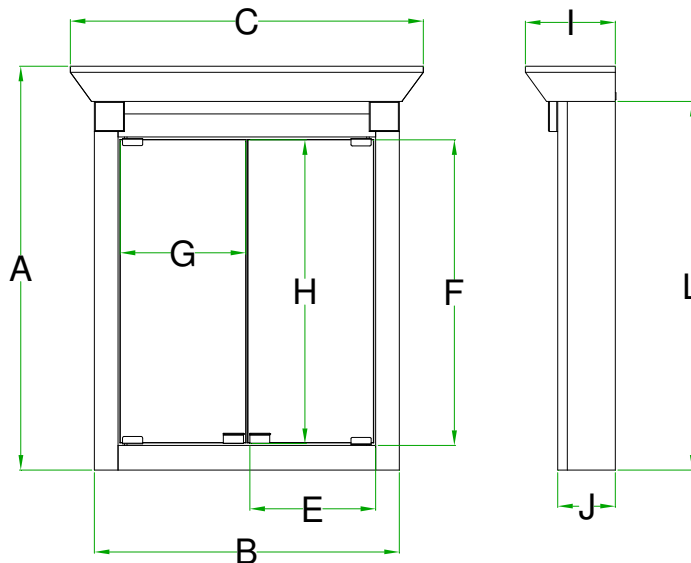

Tri-View & Bi-View Mirrored Cabinet Specifications

Premier Molding Overlay Collections

Estate, Fireside, Heirloom, Monterey and Nottingham

Tri-View

	Cab/w Crown		Crown	Sill	Door		Mirror		Crown	Cab	Sill	Cab	Electric	
	Height A	Width B	Width C	Width D	Width E	Height F	Height G	Width H	Depth I	Depth J	Depth K	Height L	Width M	Height N
BM30TV-	30 3/4	30	33 7/8	NA	8 5/8	23 7/8	23 7/8	8 5/8	6 3/8	4 1/2	NA	32 7/8	NA	NA
BM30TV-M	30 3/4	30	30	NA	8 5/8	23 7/8	23 7/8	8 5/8	6 3/8	4 1/2	NA	32 7/8	NA	NA
BM36TV-	30 3/4	36	39 7/8	NA	10 5/8	23 7/8	23 7/8	10 5/8	6 3/8	4 1/2	NA	32 7/8	NA	NA
BM36TV-M	30 3/4	36	36	NA	10 5/8	23 7/8	23 7/8	10 5/8	6 3/8	4 1/2	NA	32 7/8	NA	NA
BM48TV-	30 3/4	48	51 7/8	NA	14 5/8	23 7/8	23 7/8	14 5/8	6 3/8	4 1/2	NA	32 7/8	NA	NA
BM48TV-M	30 3/4	48	48	NA	14 5/8	23 7/8	23 7/8	14 5/8	6 3/8	4 1/2	NA	32 7/8	NA	NA

Bi-View

	Cab/w Crown		Crown	Sill	Door		Mirror		Crown	Cab	Sill	Cab	Electric	
	Height A	Width B	Width C	Width D	Width E	Height F	Height G	Width H	Depth I	Depth J	Depth K	Height L	Width M	Height N
BM24BV-	30 3/4	24	27 7/8	NA	9 15/16	23 7/8	23 7/8	9 15/16	6 3/8	4 1/2	6	28	NA	NA
BM24BV-M	30 3/4	24	24	NA	9 15/16	23 7/8	23 7/8	9 15/16	6 3/8	4 1/2	6	28	NA	NA