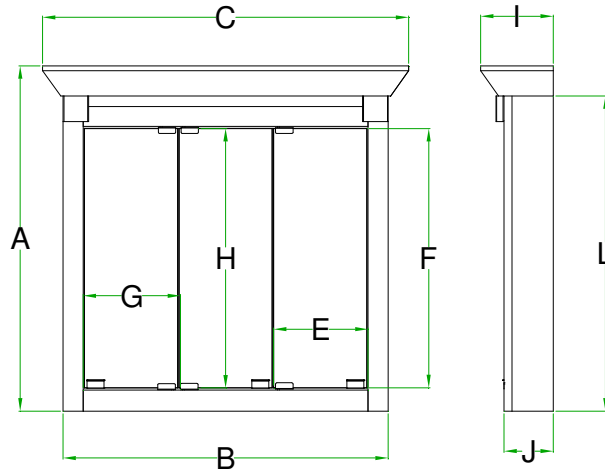

Tri-View & Bi-View Mirrored Cabinet Specifications

Premier Molding Overlay Collections

Estate, Fireside, Heirloom, Monterey and Nottingham

Tri-View

	Cab/w Crown		Crown	Sill	Door		Mirror		Crown	Cab	Sill	Cab	Electric	
	Height A	Width B	Width C	Width D	Width E	Height F	Height G	Width H	Depth I	Depth J	Depth K	Height L	Width M	Height N
BM30TV-	30 3/4	30	33 7/8	NA	8 5/8	23 7/8	23 7/8	8 5/8	6 3/8	4 1/2	NA	32 7/8	NA	NA
BM30TV-M	30 3/4	30	30	NA	8 5/8	23 7/8	23 7/8	8 5/8	6 3/8	4 1/2	NA	32 7/8	NA	NA
BM36TV-	30 3/4	36	39 7/8	NA	10 5/8	23 7/8	23 7/8	10 5/8	6 3/8	4 1/2	NA	32 7/8	NA	NA
BM36TV-M	30 3/4	36	36	NA	10 5/8	23 7/8	23 7/8	10 5/8	6 3/8	4 1/2	NA	32 7/8	NA	NA
BM48TV-	30 3/4	48	51 7/8	NA	14 5/8	23 7/8	23 7/8	14 5/8	6 3/8	4 1/2	NA	32 7/8	NA	NA
BM48TV-M	30 3/4	48	48	NA	14 5/8	23 7/8	23 7/8	14 5/8	6 3/8	4 1/2	NA	32 7/8	NA	NA

Bi-View

	Cab/w Crown		Crown	Sill	Door		Mirror		Crown	Cab	Sill	Cab	Electric	
	Height A	Width B	Width C	Width D	Width E	Height F	Height G	Width H	Depth I	Depth J	Depth K	Height L	Width M	Height N
BM24BV-	30 3/4	24	27 7/8	NA	9 15/16	23 7/8	23 7/8	9 15/16	6 3/8	4 1/2	6	28	NA	NA
BM24BV-M	30 3/4	24	24	NA	9 15/16	23 7/8	23 7/8	9 15/16	6 3/8	4 1/2	6	28	NA	NA