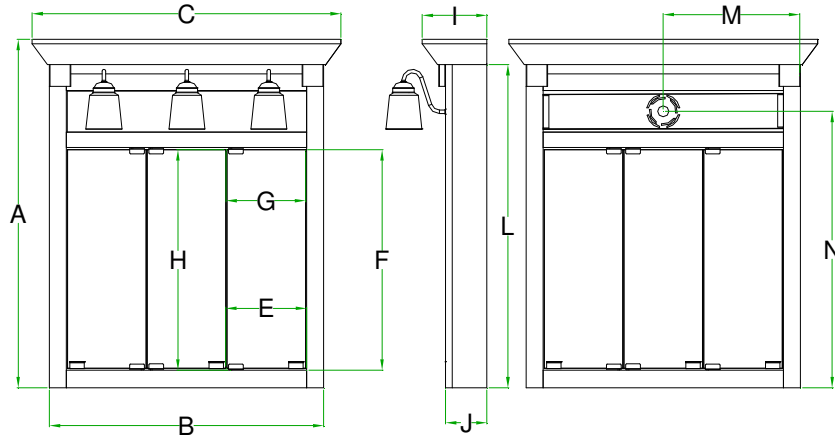

Tri-View & Bi-View Mirrored Cabinet with Lights

Specifications

Premier Molding Overlay Collections

Estate, Fireside, Heirloom, Monterey and Nottingham

Tri-View

	Cab/w Crown		Crown	Sill	Door		Mirror		Crown	Cab	Sill	Cab	Electric	
	Height A	Width B	Width C	Width D	Width E	Height F	Height G	Width H	Depth I	Depth J	Depth K	Height L	Width M	Height N
BM30TG-	38	30	33 7/8	NA	8 5/8	23 7/8	23 7/8	8 5/8	6 3/8	4 1/2	NA	35 1/4	15	30 1/4
BM30TG-M	38	30	30	NA	8 5/8	23 7/8	23 7/8	8 5/8	6 3/8	4 1/2	NA	35 1/4	15	30 1/4
BM36TG-	38	36	39 7/8	NA	10 5/8	23 7/8	23 7/8	10 5/8	6 3/8	4 1/2	NA	35 1/4	18	30 1/4
BM36TG-M	38	36	36	NA	10 5/8	23 7/8	23 7/8	10 5/8	6 3/8	4 1/2	NA	35 1/4	18	30 1/4
BM48TG-	38	48	51 7/8	NA	14 5/8	23 7/8	23 7/8	14 5/8	6 3/8	4 1/2	NA	35 1/4	24	30 1/4
BM48TG-M	38	48	48	NA	14 5/8	23 7/8	23 7/8	14 5/8	6 3/8	4 1/2	NA	35 1/4	24	30 1/4

Bi-View

	Cab/w Crown		Crown	Sill	Door		Mirror		Crown	Cab	Sill	Cab	Electric	
	Height A	Width B	Width C	Width D	Width E	Height F	Height G	Width H	Width I	Width J	Width K	Height L	Width M	Height N
BM24BG-	38	24	27 7/8	43	9 15/16	23 7/8	23 7/8	9 15/16	6 3/8	4 1/2	NA	35 1/4	12	30 1/4
BM24BG-M	38	24	24	43	9 15/16	23 7/8	23 7/8	9 15/16	6 3/8	4 1/2	NA	35 1/4	12	30 1/4