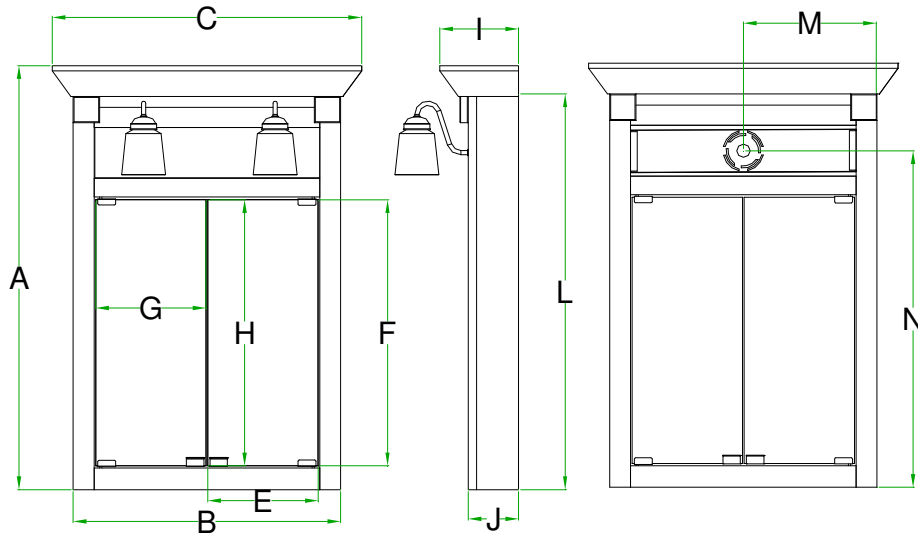

Tri-View & Bi-View Mirrored Cabinet with Lights

Specifications

Premier Molding Overlay Collections

Estate, Fireside, Heirloom, Monterey and Nottingham

Tri-View

	Cab/w Crown		Crown	Sill	Door		Mirror		Crown	Cab	Sill	Cab	Electric	
	Height A	Width B	Width C	Width D	Width E	Height F	Height G	Width H	Depth I	Depth J	Depth K	Height L	Width M	Height N
BM30TG-	38	30	33 7/8	NA	8 5/8	23 7/8	23 7/8	8 5/8	6 3/8	4 1/2	NA	35 1/4	15	30 1/4
BM30TG-M	38	30	30	NA	8 5/8	23 7/8	23 7/8	8 5/8	6 3/8	4 1/2	NA	35 1/4	15	30 1/4
BM36TG-	38	36	39 7/8	NA	10 5/8	23 7/8	23 7/8	10 5/8	6 3/8	4 1/2	NA	35 1/4	18	30 1/4
BM36TG-M	38	36	36	NA	10 5/8	23 7/8	23 7/8	10 5/8	6 3/8	4 1/2	NA	35 1/4	18	30 1/4
BM48TG-	38	48	51 7/8	NA	14 5/8	23 7/8	23 7/8	14 5/8	6 3/8	4 1/2	NA	35 1/4	24	30 1/4
BM48TG-M	38	48	48	NA	14 5/8	23 7/8	23 7/8	14 5/8	6 3/8	4 1/2	NA	35 1/4	24	30 1/4

Bi-View

	Cab/w Crown		Crown	Sill	Door		Mirror		Crown	Cab	Sill	Cab	Electric	
	Height A	Width B	Width C	Width D	Width E	Height F	Height G	Width H	Width I	Width J	Width K	Height L	Width M	Height N
BM24BG-	38	24	27 7/8	43	9 15/16	23 7/8	23 7/8	9 15/16	6 3/8	4 1/2	NA	35 1/4	12	30 1/4
BM24BG-M	38	24	24	43	9 15/16	23 7/8	23 7/8	9 15/16	6 3/8	4 1/2	NA	35 1/4	12	30 1/4